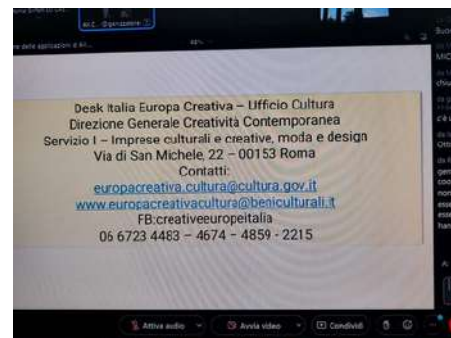

MUSIC MOVES EUROPE

15/10/2022

Evento di lancio MUSIC MOVES EUROPE e nuovi bandi nell'ambito di Europa Creativa Grande interesse e partecipazione all'incontro organizzato, oggi, dalla Rappresentanza in Italia della Commissione Europea presso lo Spazio Europa e online, per la sessione informativa sul Programma Europa Creativa 2021-2027

Un incontro destinato a assessori alla cultura od operatori del settore culturale e musicale.

Presentato il nuovissimo bando Music Moves Europe del valore di 4,5 M di € pubblicato il 15 settembre 2022, con scadenza il 12 Gennaio 2023.

Vi invitiamo a seguirci per valutare l'opportunità di presentare progettualità utilizzando i fondi per attività culturali.

[Clicca qui per saperne di più](#)

CLICCA SUI LINK

- [perché la musica ha un'importanza culturale ed economica](#)
- [lo scopo della musica sposta l'Europa](#)
- [i risultati della musica sposta l'Europa](#)
- [i Music Moves Europe Awards](#)
- [le azioni preparatorie](#)

Europa Creativa 2021-2027

18/10/2022

Europa Creativa è il programma europeo di sostegno ai settori culturali e creativi per il periodo 2021-2027. Il Programma ha una dotazione finanziaria complessiva di 2.4 miliardi di euro per il settennio e prevede tre strand:

MEDIA a sostegno dell'industria audiovisiva

CULTURA a sostegno degli altri settori creativi e culturali

la sezione TRANSETTORIALE che affronta le sfide e le opportunità comuni dei settori culturali e creativi, compreso l'audiovisivo